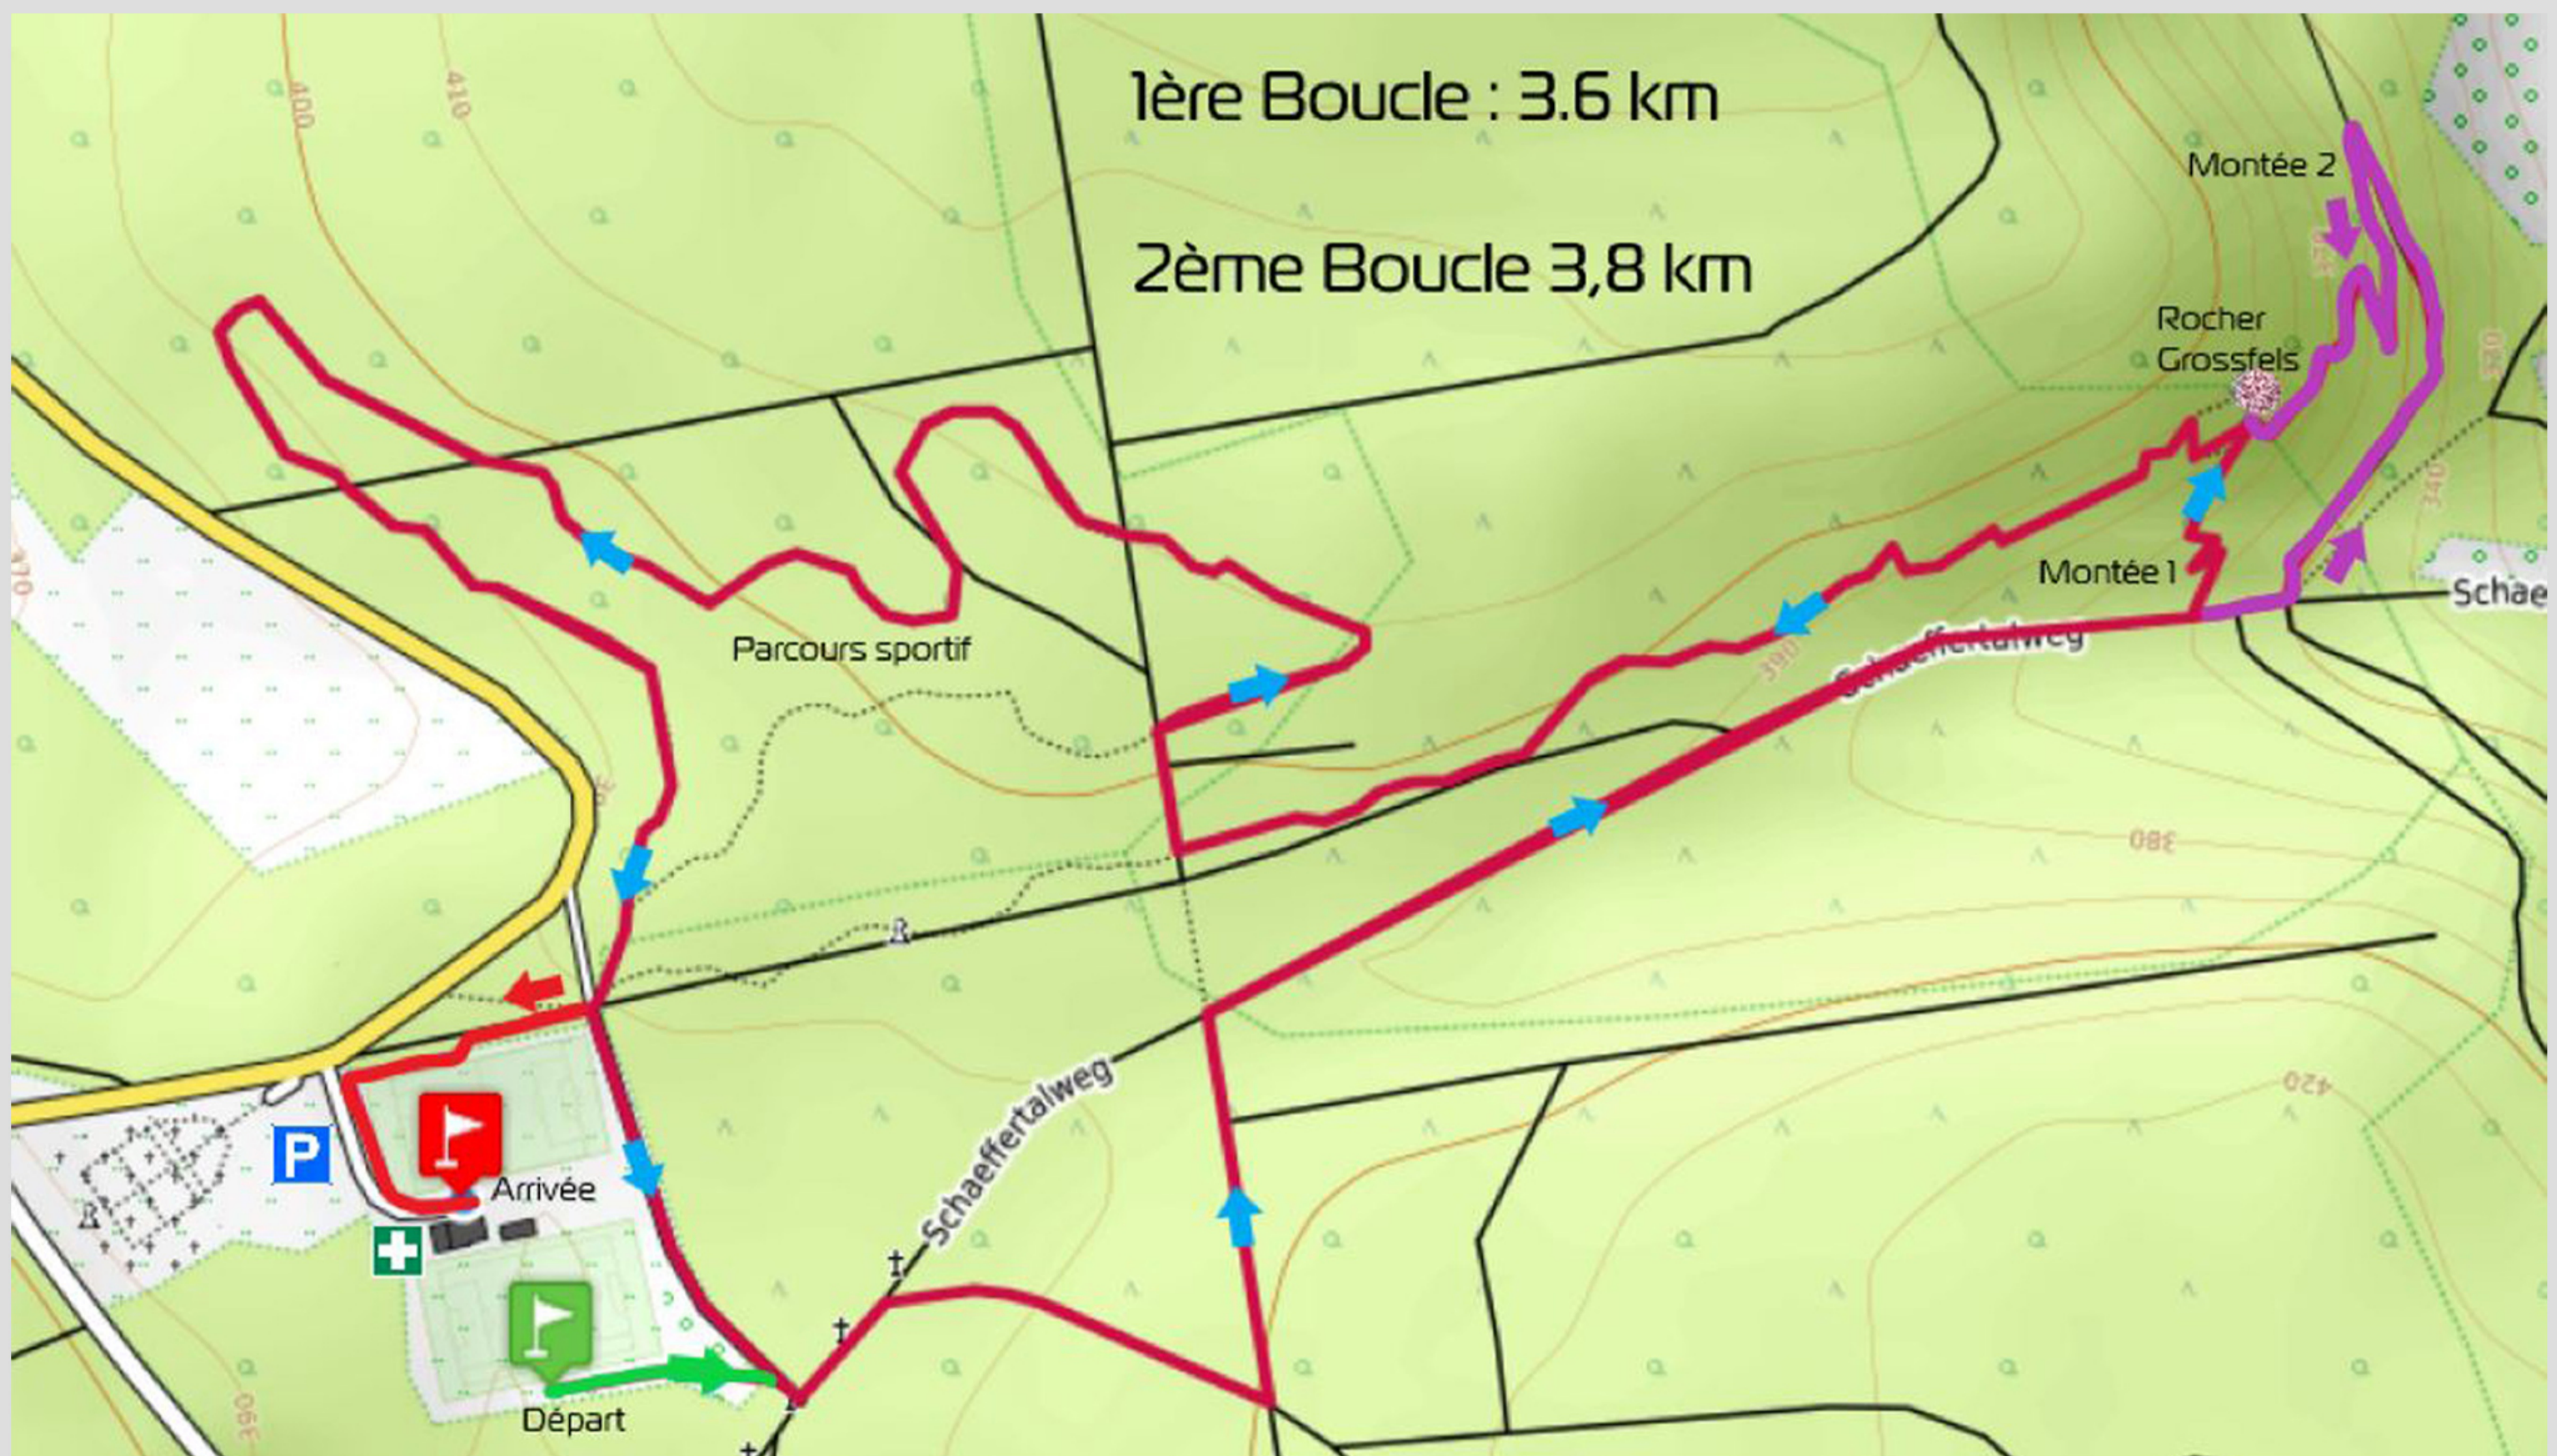

CROSS DU 10.02.2024

DÉPART 15:15

7.4 KMs

schoenenberger

VOUS PROTEGE DU TEMPS

**Stade de la Gauchmatt
68570 Soultzmatt**

NOUVEAU PARCOURS
jusqu'au rocher du
Grossfels avec **200m D+!**

**Inscription gratuite sur
place jusqu'à 14:45 et sur
www.crosscorpos68.com**

**Boissons chaudes et
ravitaillement à l'arrivée.**
(Tartes flambées, crêpes, bières
pression, vin chaud...)

NOUVEAU PARCOURS jusqu'au rocher du Grossfels (200m D+)

schoenenberger
VOUS PROTEGE DU TEMPS

Remise des prix au Club House à partir de
16:45 pour les 5 premiers "CORPO" Hommes
& Femmes